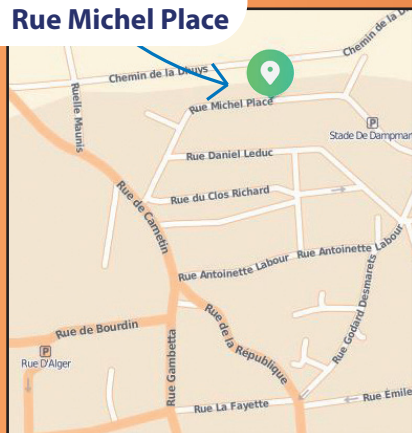

Ville de
Courtry

DÉCHETTERIES MOBILES

2022

> THORIGNY-SUR-MARNE

Rue du Moulin à Vent (Parking du collège)

Les samedis 9 & 30 avril, 7 mai, 4 & 18 juin, 9 juillet,
10 & 24 septembre, 8 & 22 octobre de 14h à 18h

www.sietrem.fr

0 800 770 061

Service & appel
gratuits

info@sietrem.fr

Du lundi au vendredi de 9h00 à 12h30 & de 14h00 à 17h30

PLAN D'ACCÈS AUX DÉCHETTERIES MOBILES

Dampmart Rue Michel Place

Thorigny-sur-Marne Rue du Moulin à vent